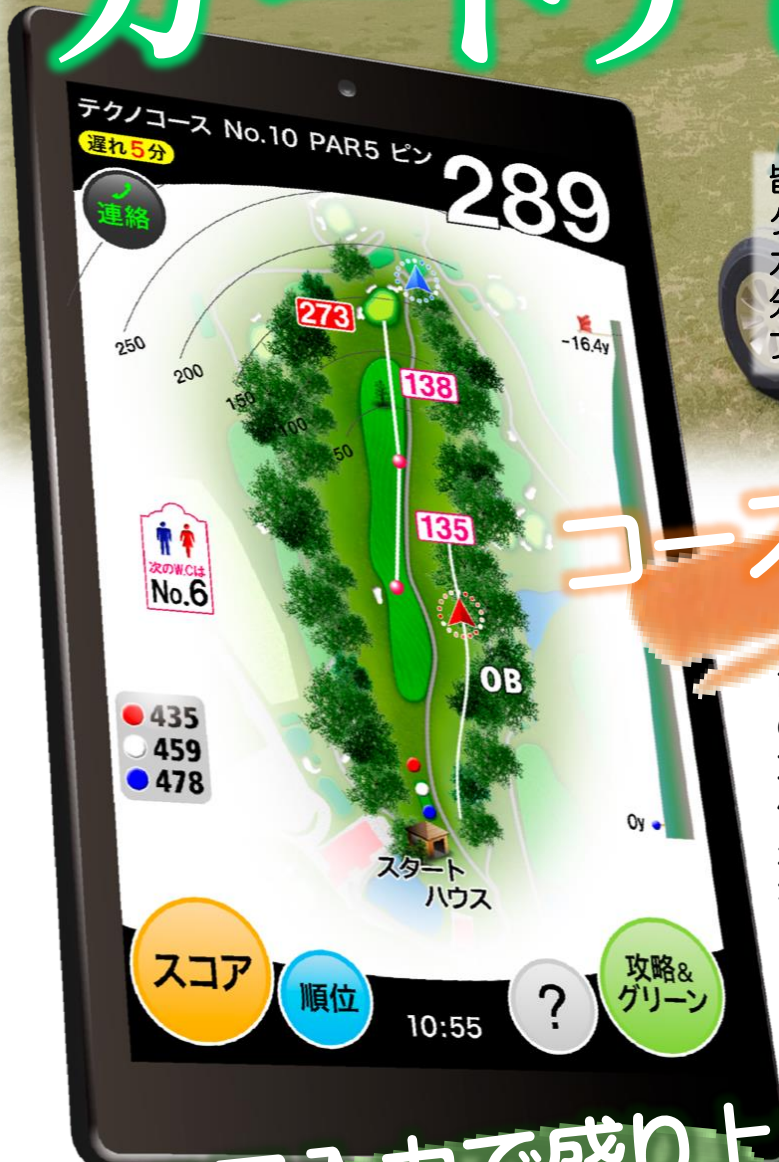

東雲でのプレーがもっと楽しく、快適に！

最新GPS カートナビ導入！

9/1(水)
より

皆様のご要望にお応えし、いよいよ東雲ゴルフクラブでもカートナビを導入いたしました。カンタン操作で、プレーに役立つ情報が一目でわかります。より便利になった東雲ゴルフクラブで、ラクラク快適プレーをお楽しみ下さい♪

コース攻略が楽しく！

前カート位置や狙い目までの距離はもちろん、コース攻略アドバイスやグリーン傾斜など、スコアアップに欠かせない情報が一目でわかります。

スコア入力で盛り上がる！

スコア入力はタッチパネルでラクラク。仲間のスコアや順位がリアルタイムでわかる「リーダーズボード機能」で、コンペも盛り上がります！

誰でもカンタン操作！

大きく明るい画面で、操作は誰でも直感的にわかりやすく、機械が苦手な方でもすぐにお使いいただけます。