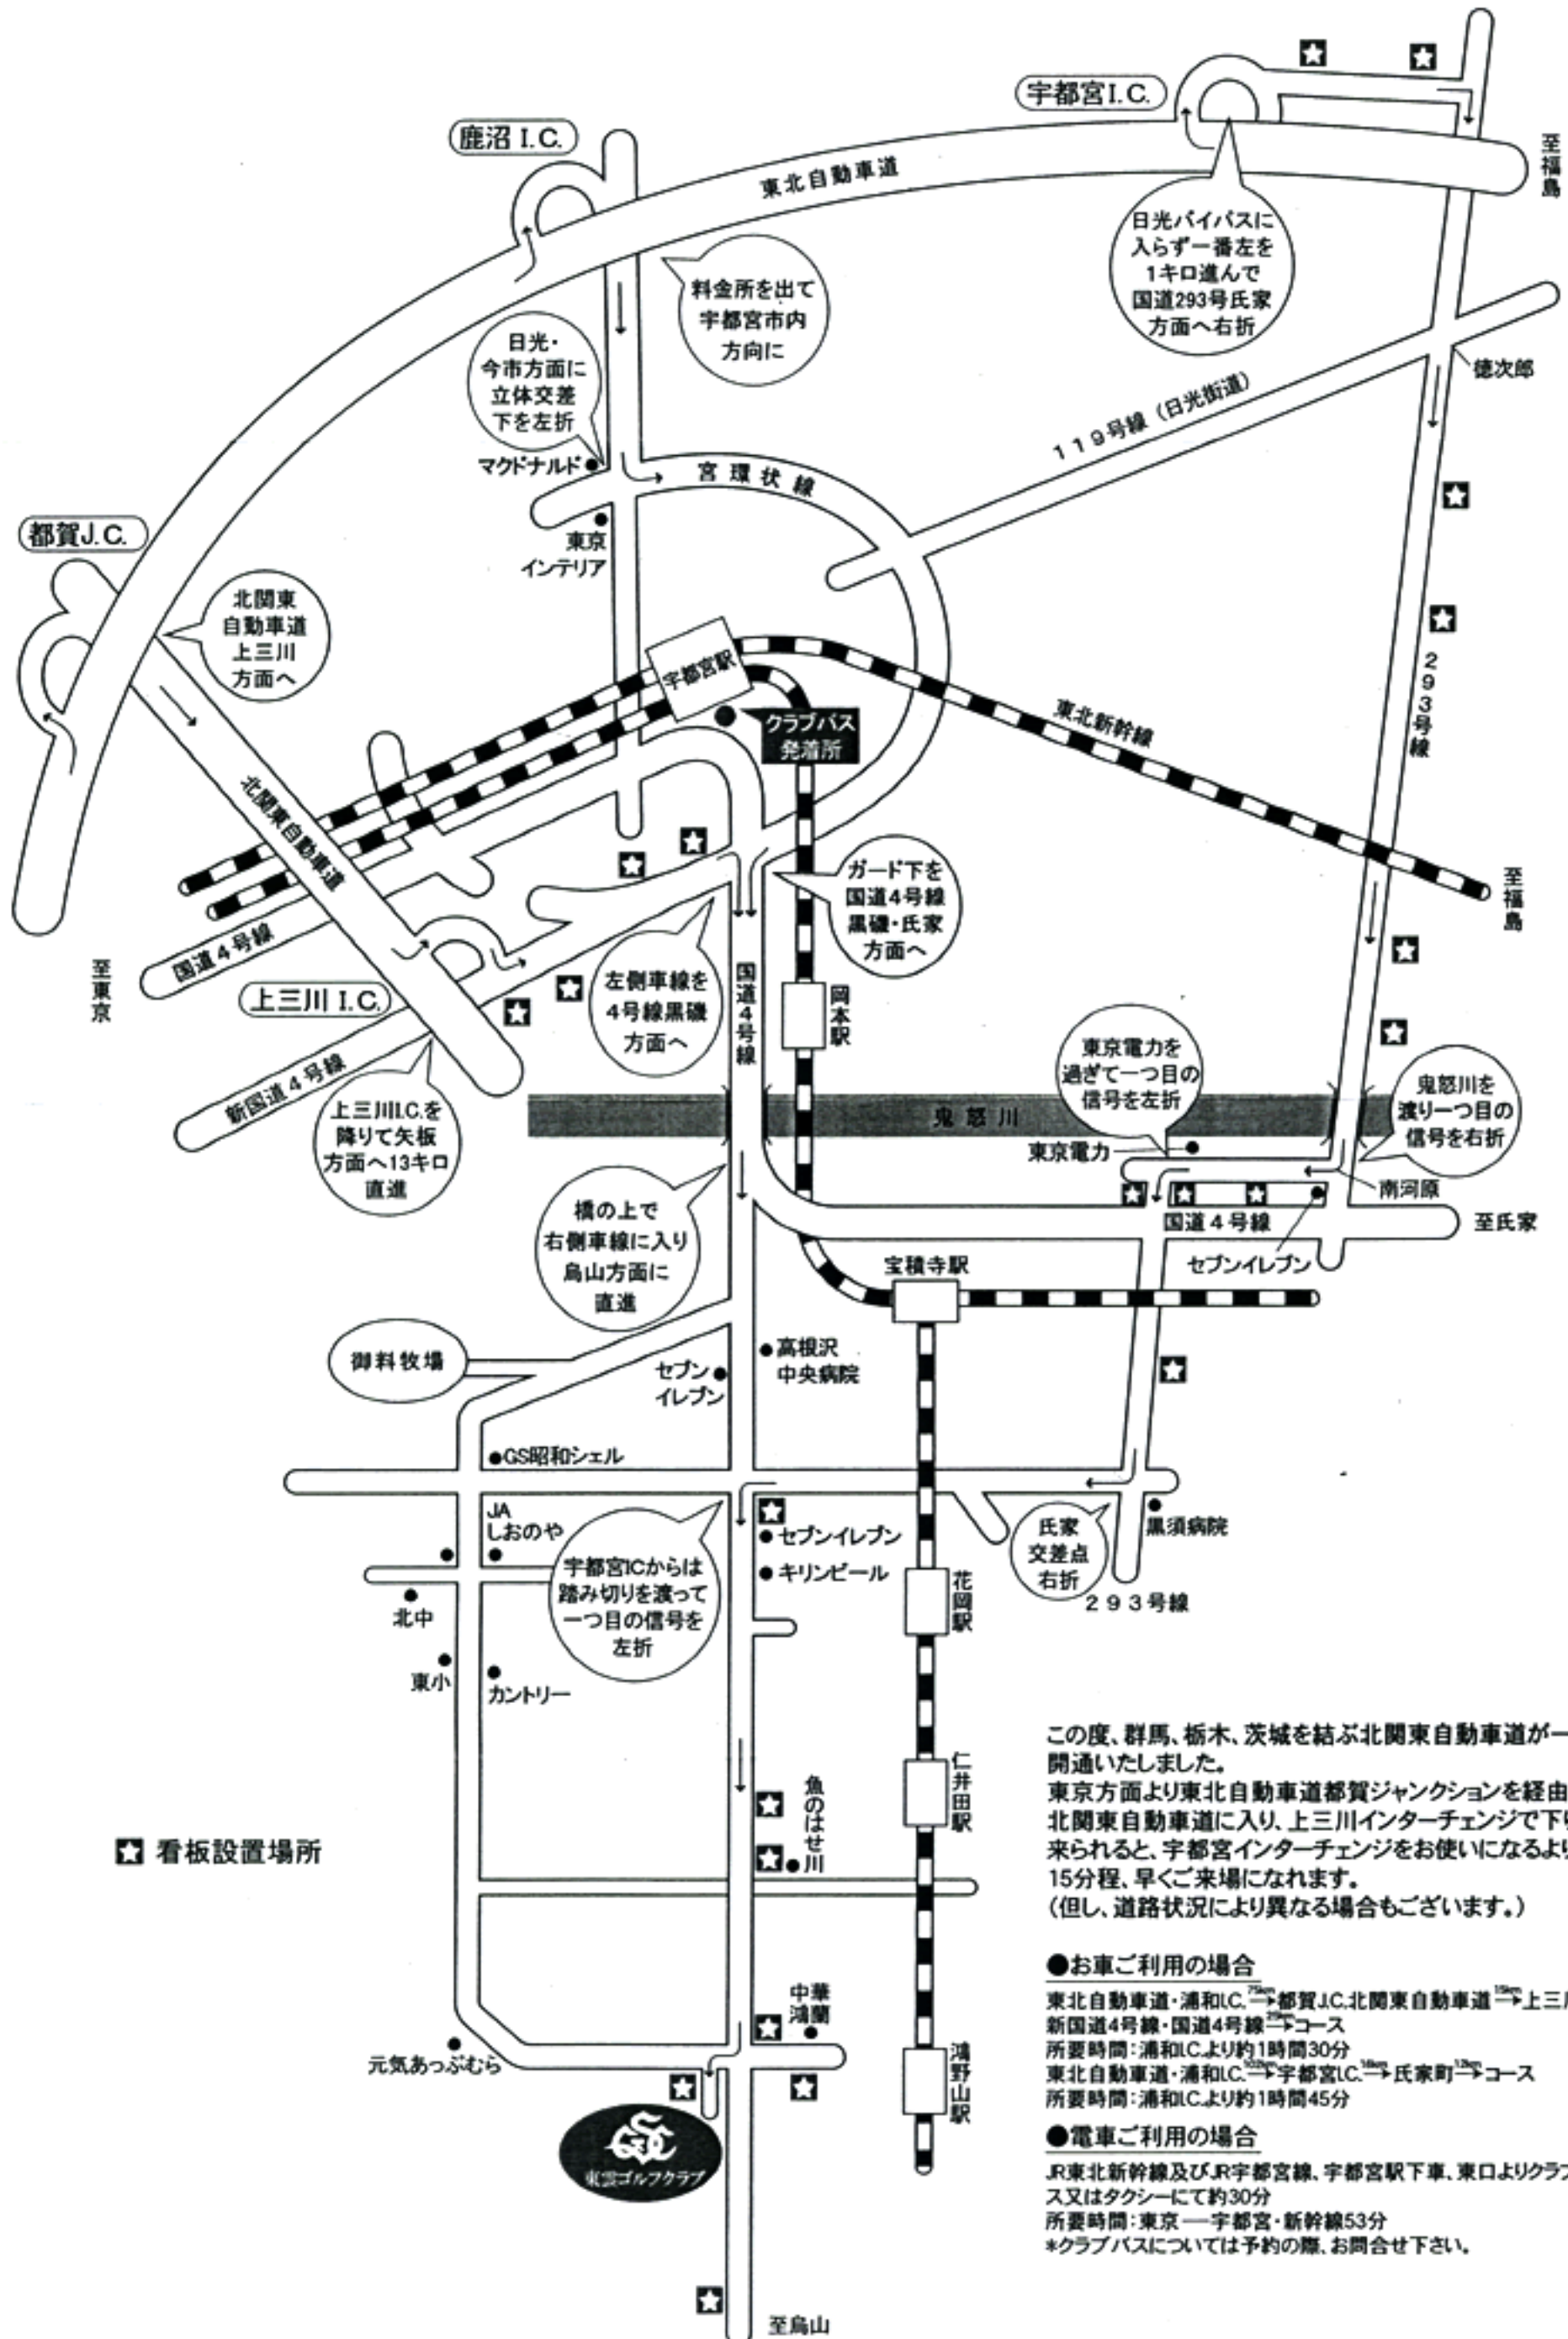

# 東雲ゴルフクラブ案内図

この度、群馬、栃木、茨城を結ぶ北関東自動車道が一部開通いたしました。  
 東京方面より東北自動車道都賀ジャンクションを経由して北関東自動車道に入り、上三川インターチェンジで下りて来られると、宇都宮インターチェンジをお使いになるより約15分程、早くご来場になれます。  
 (但し、道路状況により異なる場合もございます。)

- お車ご利用の場合  
 東北自動車道・浦和I.C. → 都賀J.C. 北関東自動車道 → 上三川I.C. 新国道4号線・国道4号線 → コース  
 所要時間：浦和I.C.より約1時間30分  
 東北自動車道・浦和I.C. → 宇都宮I.C. → 氏家町 → コース  
 所要時間：浦和I.C.より約1時間45分
- 電車ご利用の場合  
 JR東北新幹線及びJR宇都宮線、宇都宮駅下車、東口よりクラブバス又はタクシーにて約30分  
 所要時間：東京—宇都宮・新幹線53分  
 \*クラブバスについては予約の際、お問合せ下さい。