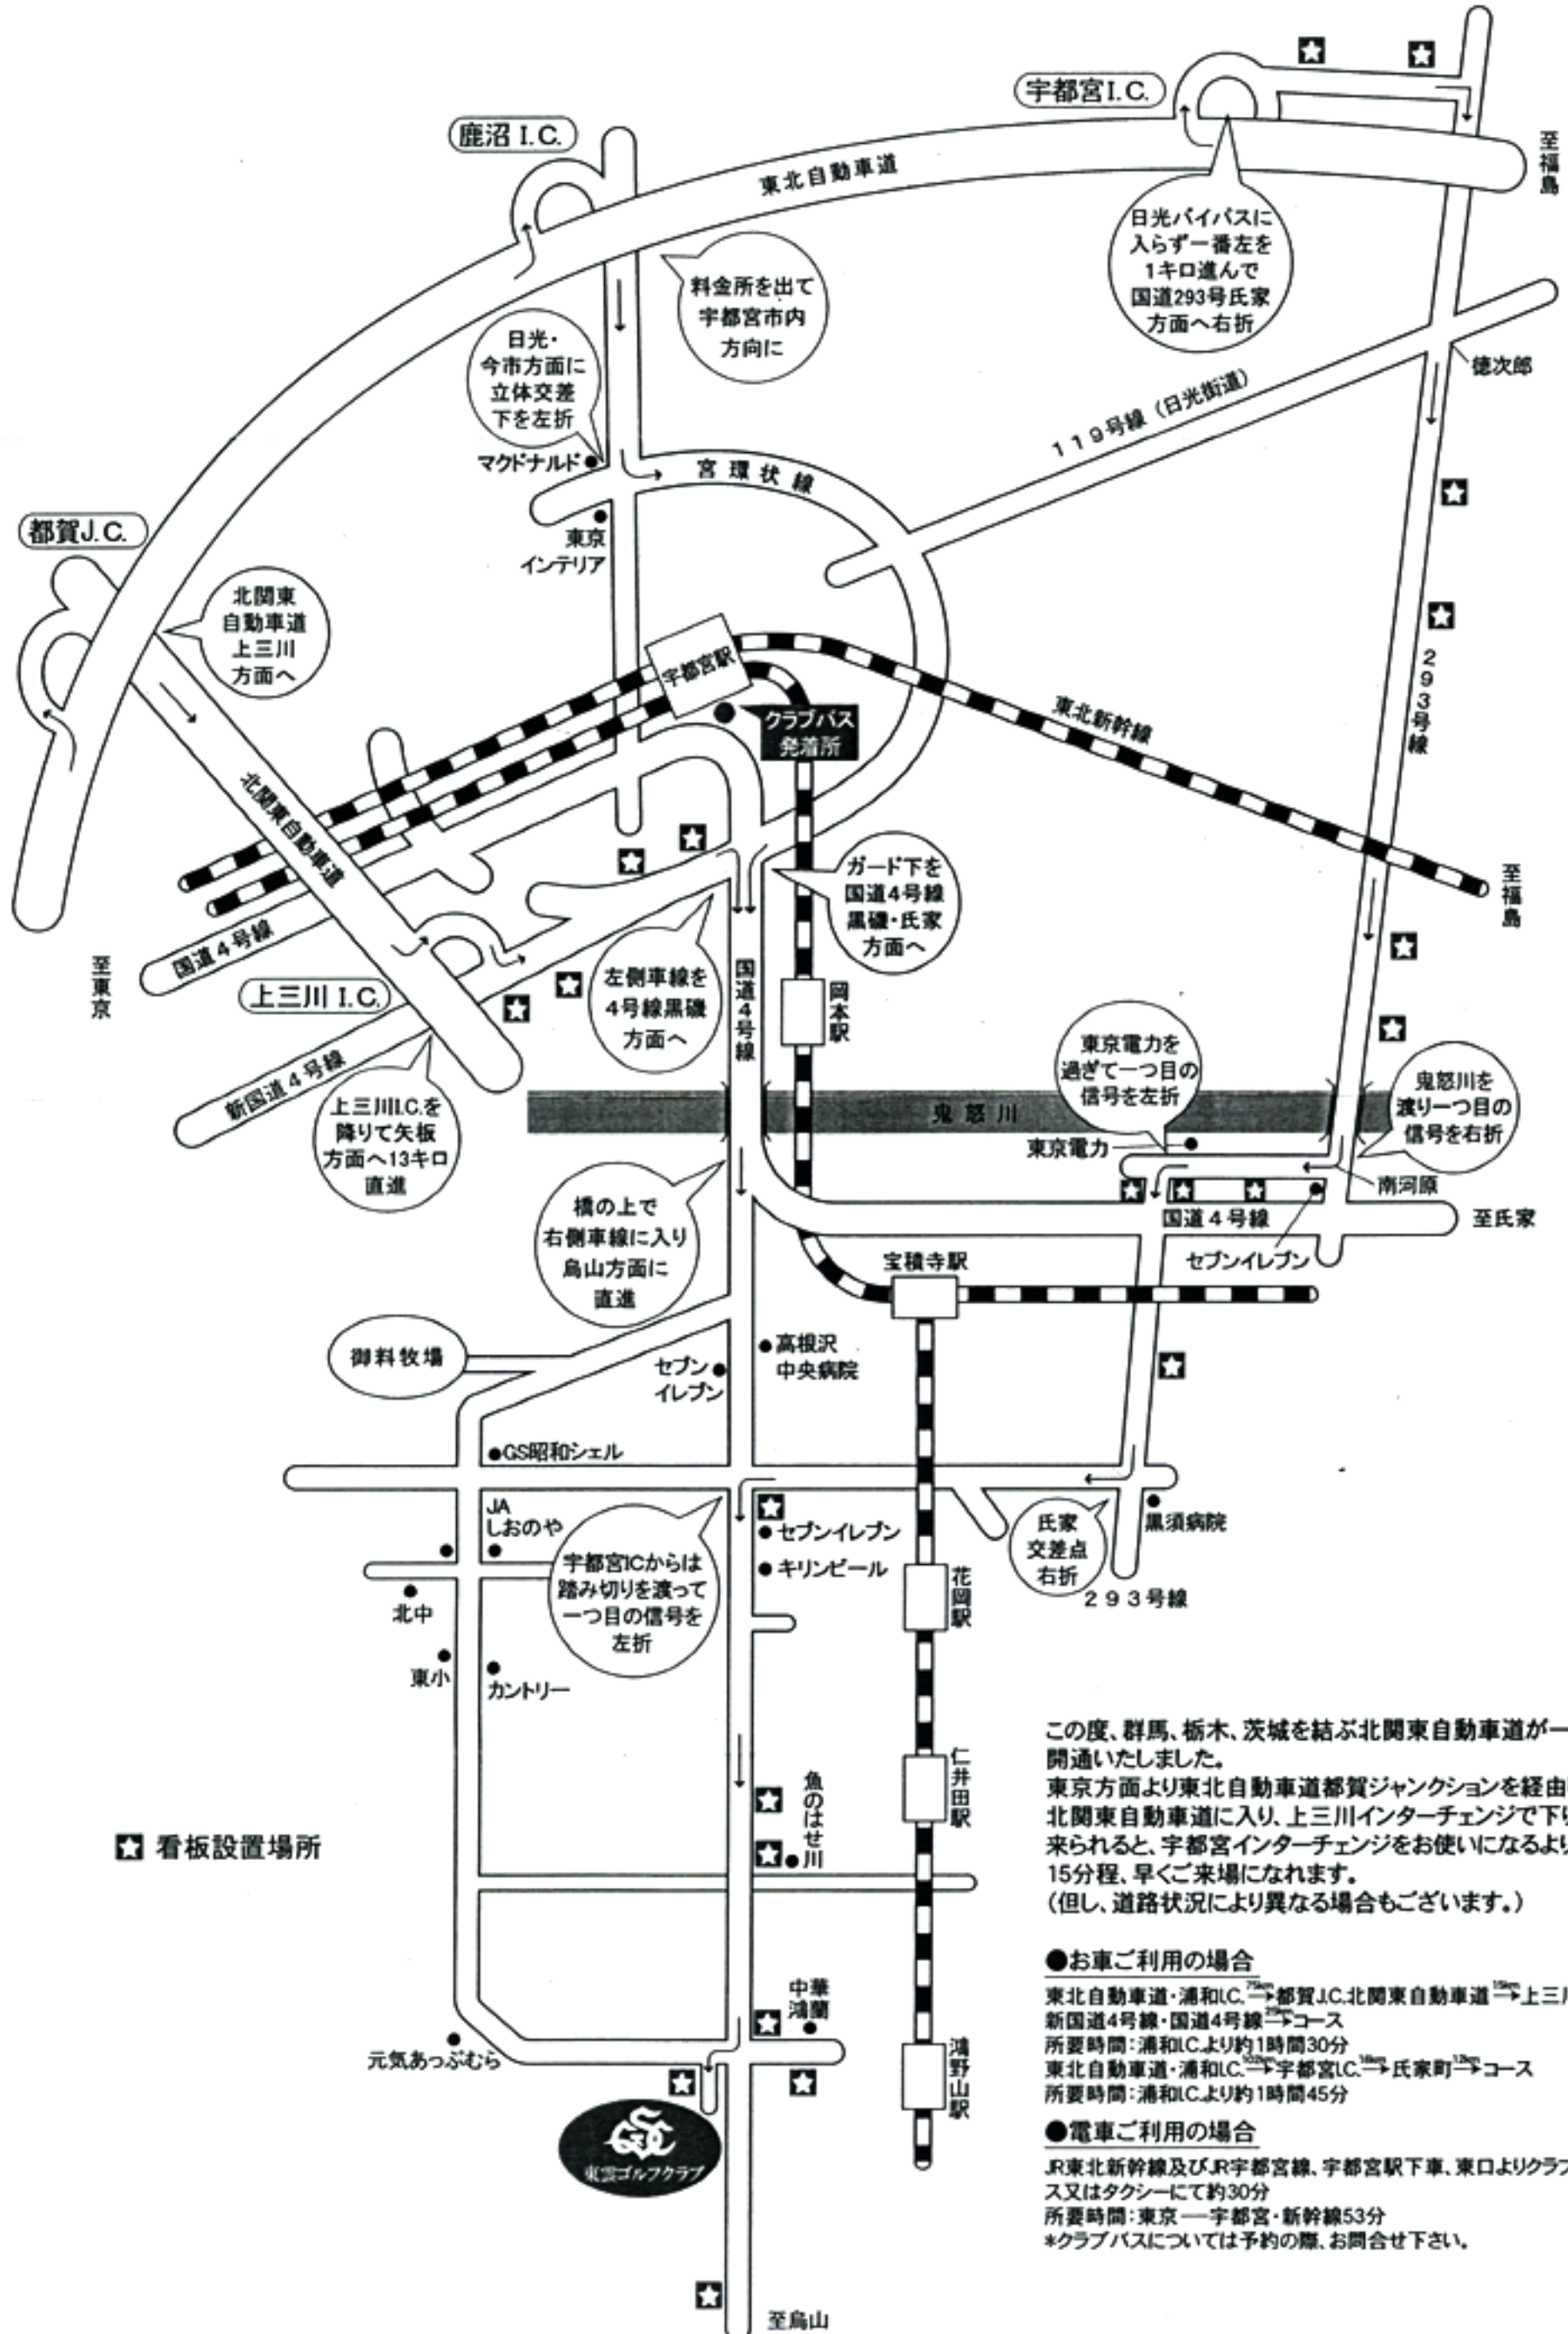

東雲ゴルフクラブ案内図

この度、群馬、栃木、茨城を結ぶ北関東自動車道が一部開通いたしました。
東京方面より東北自動車道都賀ジャンクションを経由して北関東自動車道に入り、上三川インターチェンジで下りて来られると、宇都宮インターチェンジをお使いになるより約15分程、早くご来場になれます。
(但し、道路状況により異なる場合もございます。)

●お車ご利用の場合

東北自動車道・浦和I.C. → 都賀J.C. 北関東自動車道 → 上三川I.C. 新国道4号線・国道4号線 → コース
所要時間：浦和I.C.より約1時間30分
東北自動車道・浦和I.C. → 宇都宮I.C. → 氏家町 → コース
所要時間：浦和I.C.より約1時間45分

●電車ご利用の場合

JR東北新幹線及びJR宇都宮線、宇都宮駅下車、東口よりクラブバス又はタクシーにて約30分
所要時間：東京—宇都宮・新幹線53分
*クラブバスについては予約の際、お問合せ下さい。